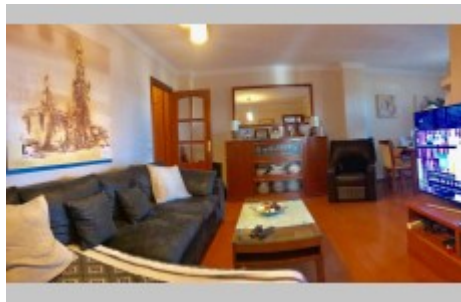

Piso 3 habitaciones

Rodriguez de Berlanga

En venta piso en zona Cristo de la Epidemia. Vivienda de 70 m² construidos distribuida en: 3 dormitorios (1 interior y 2 exteriores). Cocina independiente. Salón. Terraza con vistas despejadas. Baño con plato de ducha. Orientación oeste. Tercera planta con ascensor. Aire acondicionado en el salón. Ideal para vivir en una zona tranquila, a pocos minutos del centro de la ciudad. Muy buena conexión con líneas de autobús. Zona muy comercial: supermercados, bancos, tiendas, colegios, universidad... Precio de venta: 145.000€ (el precio no incluye gastos de notaría, gestoría, ITP y registro)