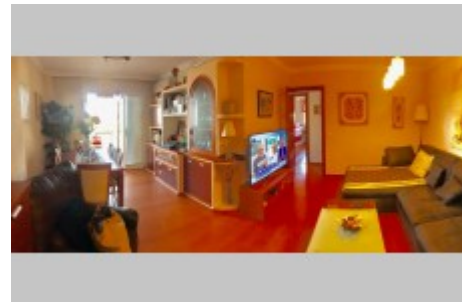

Piso 3 habitaciones

Rodriguez de Berlanga

En venta piso en zona Cristo de la Epidemia. Vivienda de 70 m² construidos distribuida en: 3 dormitorios (1 interior y 2 exteriores). Cocina independiente. Salón. Terraza con vistas despejadas. Baño con plato de ducha. Orientación oeste. Tercera planta con ascensor. Aire acondicionado en el salón. Ideal para vivir en una zona tranquila, a pocos minutos del centro de la ciudad. Muy buena conexión con líneas de autobús. Zona muy comercial: supermercados, bancos, tiendas, colegios, universidad... Precio de venta: 145.000€ (el precio no incluye gastos de notaría, gestoría, ITP y registro)