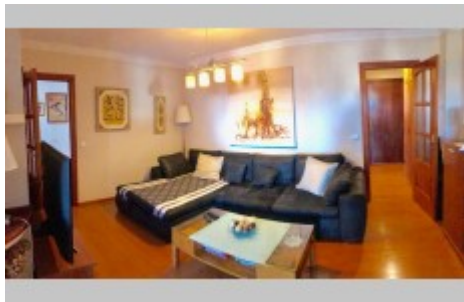

Piso 3 habitaciones

Rodriguez de Berlanga

En venta piso en zona Cristo de la Epidemia. Vivienda de 70 m² construidos distribuida en: 3 dormitorios (1 interior y 2 exteriores). Cocina independiente. Salón. Terraza con vistas despejadas. Baño con plato de ducha. Orientación oeste. Tercera planta con ascensor. Aire acondicionado en el salón. Ideal para vivir en una zona tranquila, a pocos minutos del centro de la ciudad. Muy buena conexión con líneas de autobús. Zona muy comercial: supermercados, bancos, tiendas, colegios, universidad... Precio de venta: 145.000€ (el precio no incluye gastos de notaría, gestoría, ITP y registro)

Panorama

| | | |
|-----------------------------|---------------------------|----------------------------------|
| Operación: Venta | Tipo: Piso | Superficie: 50-100m ² |
| Dimensión: 70m ² | Eficiencia energética: - | Baños: 1 |
| Habitaciones: 3 | Precio de venta: €145.000 | Titularidad : Agente |