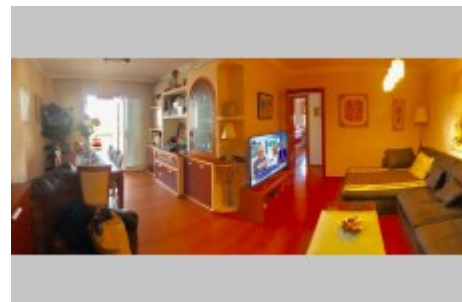

Piso 3 habitaciones

Rodriguez de Berlanga

En venta piso en zona Cristo de la Epidemia. Vivienda de 70 m2 construidos distribuida en: 3 dormitorios (1 interior y 2 exteriores). Cocina independiente SalĂn Terraza con vistas despejadas BaĂ±o con plato de ducha OrientaciĂn oeste. Tercera planta con ascensor. Aire acondicionado en el salĂn. Ideal para vivir en una zona tranquila, a pocos minutos del centro de la ciudad. Muy buena conexi3n con lĂneas de autobus. Zona muy comercial: supermercados, bancos, tiendas, colegios, universidad ... Precio de venta: 145.000 Ă-, (el precio no incluye gastos de notarĂ-a, gestorĂ-a, ITP y registro)