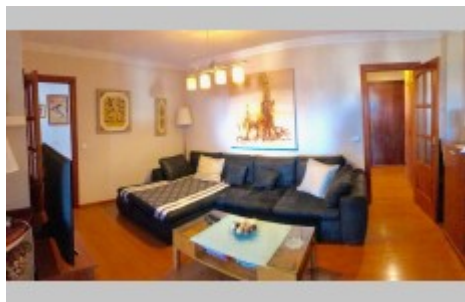

Piso 3 habitaciones

Rodriguez de Berlanga

En venta piso en zona Cristo de la Epidemia. Vivienda de 70 m2 construidos distribuida en: 3 dormitorios (1 interior y 2 exteriores). Cocina independiente SalĂn Terraza con vistas despejadas BaĂ±o con plato de ducha OrientaciĂn oeste. Tercera planta con ascensor. Aire acondicionado en el salĂn. Ideal para vivir en una zona tranquila, a pocos minutos del centro de la ciudad. Muy buena conexi3n con lĂneas de autobus. Zona muy comercial: supermercados, bancos, tiendas, colegios, universidad ... Precio de venta: 145.000 Ă-, (el precio no incluye gastos de notarĂ-a, gestorĂ-a, ITP y registro)