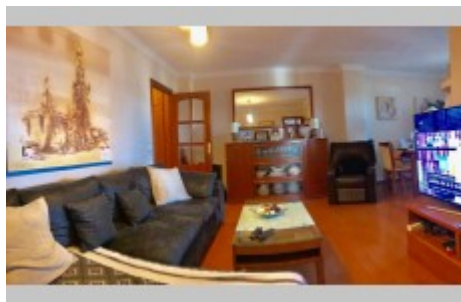

Piso 3 habitaciones

Rodriguez de Berlanga

En venta piso en zona Cristo de la Epidemia. Vivienda de 70 m2 construidos distribuida en: 3 dormitorios (1 interior y 2 exteriores). Cocina independiente SalĂn Terraza con vistas despejadas BaĂ±o con plato de ducha OrientaciĂn oeste. Tercera planta con ascensor. Aire acondicionado en el salĂn. Ideal para vivir en una zona tranquila, a pocos minutos del centro de la ciudad. Muy buena conexi3n con lĂneas de autobus. Zona muy comercial: supermercados, bancos, tiendas, colegios, universidad ... Precio de venta: 145.000 Ă-, (el precio no incluye gastos de notarĂ-a, gestorĂ-a, ITP y registro)