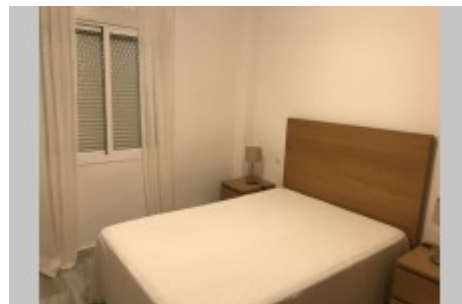

# Piso 1 habitacion

Cristo de la Epidemia

SE ALQUILA piso en Calle Cristo de la Epidemia. La vivienda es INTERIOR y cuenta con: 1 dormitorio, 1 baño completo, cocina independiente y salón. El piso se alquila AMUEBLADO. 2ª planta con ascensor. Orientación norte-sur. No incluye gastos de agua y luz. Se solicita garantía de pago. Precio: 550€/mes (mes en curso + 1 mes de fianza + 1 mes de honorarios a la inmobiliaria más IVA). Zona muy comercial, rodeada de tiendas, restauración, bancos, colegios, universidad... excelente conexión con líneas de autobús a cualquier punto de la ciudad y a 20 minutos andando del centro histórico.

## Panorama

Operación: Alquiler	Tipo: Piso	Superficie: 50-100m2
Dimensión: 60m2	Eficiencia energetica: -	Baños: 1
Habitaciones: 1	Precio de venta: €550€/mes	Titularidad : Agente