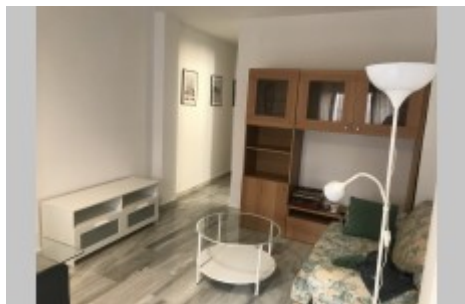

# Piso 1 habitacion

Cristo de la Epidemia

SE ALQUILA piso en Calle Cristo de la Epidemia. La vivienda es INTERIOR y cuenta con: 1 dormitorio, 1 baño completo, cocina independiente y salón. El piso se alquila AMUEBLADO. 2ª planta con ascensor. Orientación norte-sur. No incluye gastos de agua y luz. Se solicita garantía de pago. Precio: 550€/mes (mes en curso + 1 mes de fianza + 1 mes de honorarios a la inmobiliaria más IVA). Zona muy comercial, rodeada de tiendas, restauración, bancos, colegios, universidad... excelente conexión con líneas de autobús a cualquier punto de la ciudad y a 20 minutos andando del centro histórico.

## Panorama

Operación: Alquiler	Tipo: Piso	Superficie: 50-100m2
Dimensión: 60m2	Eficiencia energetica: -	Baños: 1
Habitaciones: 1	Precio de venta: €550€/mes	Titularidad : Agente