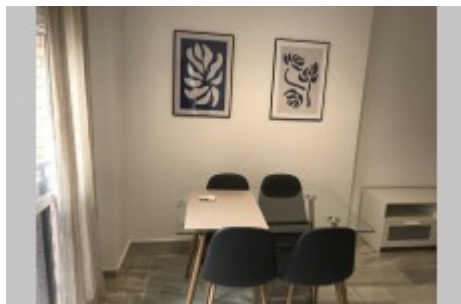

# Piso 1 habitacion

Cristo de la Epidemia

SE ALQUILA piso en Calle Cristo de la Epidemia. La vivienda es INTERIOR y cuenta con: 1 dormitorio, 1 baño completo, cocina independiente y salón. El piso se alquila AMUEBLADO. 2ª planta con ascensor. Orientación norte-sur. No incluye gastos de agua y luz. Se solicita garantía de pago. Precio: 550€/mes (mes en curso + 1 mes de fianza + 1 mes de honorarios a la inmobiliaria más IVA). Zona muy comercial, rodeada de tiendas, restauración, bancos, colegios, universidad... excelente conexión con líneas de autobús a cualquier punto de la ciudad y a 20 minutos andando del centro histórico.

## Panorama

Operación: Alquiler	Tipo: Piso	Superficie: 50-100m2
Dimensión: 60m2	Eficiencia energetica: -	Baños: 1
Habitaciones: 1	Precio de venta: €550€/mes	Titularidad : Agente