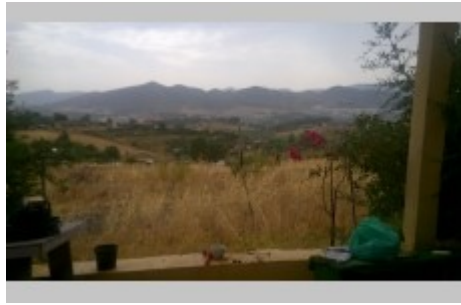

Casa con parcela

Diseminado Poligono 18

asa de campo en Cartama estación.La casa está distribuida en salón, un baño, cocina independiente y dos dormitorios.Superficie de la vivienda: 50 m2.Superficie de la parcela: 1.452 m2.Precio de venta: 100.000€ (el precio no incluye gatos de notaria, gestoria, ITP y registro).

Panorama

Operación: Venta	Tipo: Casa	Población: Cártama Estación
CP: 29580	Superficie: mas de 100m2	Dimensión: 1.452m2
Eficiencia energetica: -	Baños: 1	Habitaciones: 2
Precio de venta: €100.000	Titularidad : Agente	